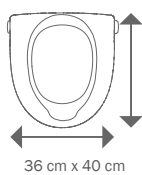

Gewicht

| | |
|-------------------------|--------------------------|
| 6 cm: 0,8 kg | 10 cm: 1,1 kg |
| 6 cm mit Deckel: 1,2 kg | 10 cm mit Deckel: 1,4 kg |

Max. Benutzergewicht

190 kg

HMV-Nr.

6 cm: 33.40.01.0111
10 cm: 33.40.01.0112

Die einfach zu befestigenden Klammern mit vielen Einstellungsmöglichkeiten und großen Reibflächen machen es leicht, die My-Loo jederzeit sicher an jedem Toilettenporzellan fest und einfach zu montieren. Ganz ohne Schrauben.

Varianten

Etac My-Loo Toilettensitzerhöhung mit Klammern ist in zwei verschiedenen Höhen erhältlich (6 und 10 cm) sowie mit oder ohne Deckel.

Maße

| | |
|---------------------------|-----------------|
| Außenbreite x Tiefe | 36 cm x 40 cm |
| Breite d. Öffnung x Tiefe | 23 cm x 36 cm |
| Sitzhöhe | 6 cm, 10 cm |
| Abstand zw. d. Klammern | 29 cm - 38,5 cm |