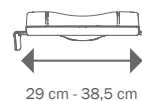

Gewicht

| | |
|-------------------------|--------------------------|
| 6 cm: 0,8 kg | 10 cm: 1,1 kg |
| 6 cm mit Deckel: 1,2 kg | 10 cm mit Deckel: 1,4 kg |

Max. Benutzergewicht

190 kg

HMV-Nr.

6 cm: 33.40.01.0111
10 cm: 33.40.01.0112

Die einfach zu befestigenden Klammern mit vielen Einstellungsmöglichkeiten und großen Reibflächen machen es leicht, die My-Loo jederzeit sicher an jedem Toilettenporzellan fest und einfach zu montieren. Ganz ohne Schrauben.

Varianten

Etac My-Loo Toilettensitzerhöhung mit Klammern ist in zwei verschiedenen Höhen erhältlich (6 und 10 cm) sowie mit oder ohne Deckel.

Maße

| | |
|---------------------------|-----------------|
| Außenbreite x Tiefe | 36 cm x 40 cm |
| Breite d. Öffnung x Tiefe | 23 cm x 36 cm |
| Sitzhöhe | 6 cm, 10 cm |
| Abstand zw. d. Klammern | 29 cm - 38,5 cm |